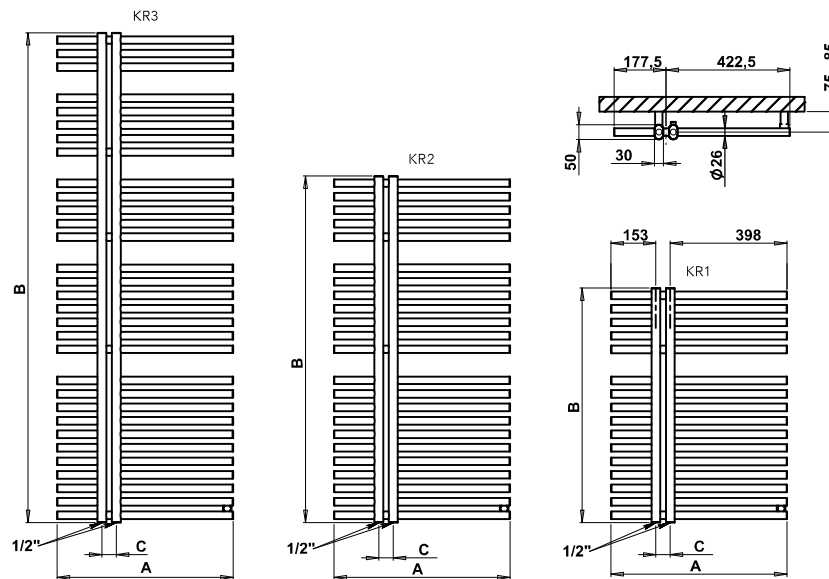

KRONOS

KRONOS

KRONOS KR3BE – vyhotovenie béžová
(štruktúrovaná farba)
600 × 1670 mm

KRONOS KR3RE – vyhotovenie bordó
(štruktúrovaná farba)
600 × 1670 mm

Umiestnenie uchytenia radiátora: ↓ 25 mm ↑ 48 mm
 Teplovodné vykurovanie: ÁNO
 Kombinované vykurovanie: ÁNO
 Elektrické vykurovanie: ÁNO
 Vertikálne trubky: 50 × 30 mm
 Horizontálny profil: Ø 26 mm

Možnosti pripojenia:

na stred

Súčasťou Kronosu je hliníková lišta, ktorú môžete kedykoľvek odstrániť a tým meniť vzhľad radiátora.

^
Aktuálna skladová
dostupnosť / cena.

Biela	Ostatné farebné úpravy*	Šírka (A) x Výška (B) [mm]	Výkon [W] Δt 20°C**		Hmotnosť [kg]	Objem [l]	Rozteč (C) stredové pripojenie [mm]	Max. odporúčaný výkon el. vyk. tyče [W]
			75/65°C	55/45°C				
KR1W	KR1	600 × 800	427	222	10,2	4,3	50	300
KR2W	KR2	600 × 1182	631	328	14,7	6,1	50	500
KR3W	KR3	600 × 1670	889	462	19,9	8,2	50	600