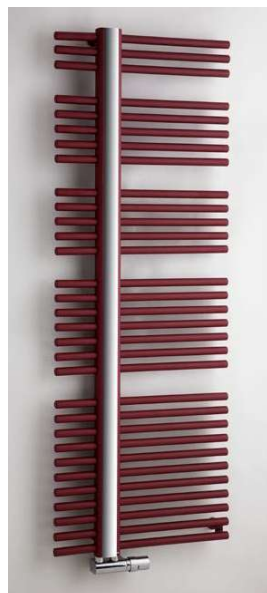

KRONOS

KRONOS

KRONOS KR3BE – vyhotovenie béžová
(štruktúrovaná farba)
600 × 1670 mm

KRONOS KR3RE – vyhotovenie bordó
(štruktúrovaná farba)
600 × 1670 mm

Umiestnenie uchytenia radiátora: ↓ 25 mm ↑ 48 mm
 Teplovodné vykurovanie: ÁNO
 Kombinované vykurovanie: ÁNO
 Elektrické vykurovanie: ÁNO
 Vertikálne trubky: 50 × 30 mm
 Horizontálny profil: Ø 26 mm

Možnosti pripojenia:

na stred

Súčasťou Kronosu je hliníková lišta, ktorú môžete kedykoľvek odstrániť a tým meniť vzhľad radiátora.

^
Aktuálna skladová
dostupnosť / cena.

Biela	Ostatné farebné úpravy*	Šírka (A) x Výška (B) [mm]	Výkon [W] Δt 20°C**		Hmotnosť [kg]	Objem [l]	Rozteč (C) stredové pripojenie [mm]	Max. odporúčaný výkon el. vyk. tyče [W]
			75/65°C	55/45°C				
KR1W	KR1	600 × 800	427	222	10,2	4,3	50	300
KR2W	KR2	600 × 1182	631	328	14,7	6,1	50	500
KR3W	KR3	600 × 1670	889	462	19,9	8,2	50	600