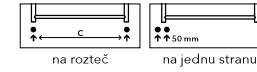

CORAL C6C – vyhotovenie chróm
425 x 1200 mm

Praktické vešáčky na zavesenie uterákov aj županov

Umiestnenie uchytenia radiátora: ↓ 75 mm ↑ 75 mm
 Teplovodné vykurovanie: ÁNO
 Kombinované vykurovanie: ÁNO
 Elektrické vykurovanie: ÁNO
 Horizontálny profil: Ø 38
 Vertikálny profil: Ø 26

Možnosti pripojenia:

Chróm*	Šírka (A) x Výška (B) [mm]	Výkon [W] Δt 20°C**		Hmotnosť [kg]	Objem [l]	Rozteč (C) [mm]	Max. odporúčany výkon el. vyk. tyče [W]
		75/65°C	55/45°C				
C3C	200 x 1200	189	98	3,8	1,7	150	200
C4C	275 x 1200	252	131	5,0	2,5	225	200
C5C	350 x 1200	314	163	6,3	3,1	300	300
C6C	425 x 1200	377	196	7,5	3,8	375	300