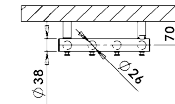

CORAL C6C – vyhotovenie chróm
425 x 1200 mm

Praktické vešáčky na zavesenie uterákov aj županov

Umiestnenie uchytenia radiátora: ↓ 75 mm ↑ 75 mm
 Teplovodné vykurovanie: ÁNO
 Kombinované vykurovanie: ÁNO
 Elektrické vykurovanie: ÁNO
 Horizontálny profil: Ø 38
 Vertikálny profil: Ø 26

Možnosti pripojenia:

Chróm*	Šírka (A) x Výška (B) [mm]	Výkon [W] Δt 20°C**		Hmotnosť [kg]	Objem [l]	Rozteč (C) [mm]	Max. odporúčany výkon el. vyk. tyče [W]
		75/65°C	55/45°C				
C3C	200 x 1200	189	98	3,8	1,7	150	200
C4C	275 x 1200	252	131	5,0	2,5	225	200
C5C	350 x 1200	314	163	6,3	3,1	300	300
C6C	425 x 1200	377	196	7,5	3,8	375	300