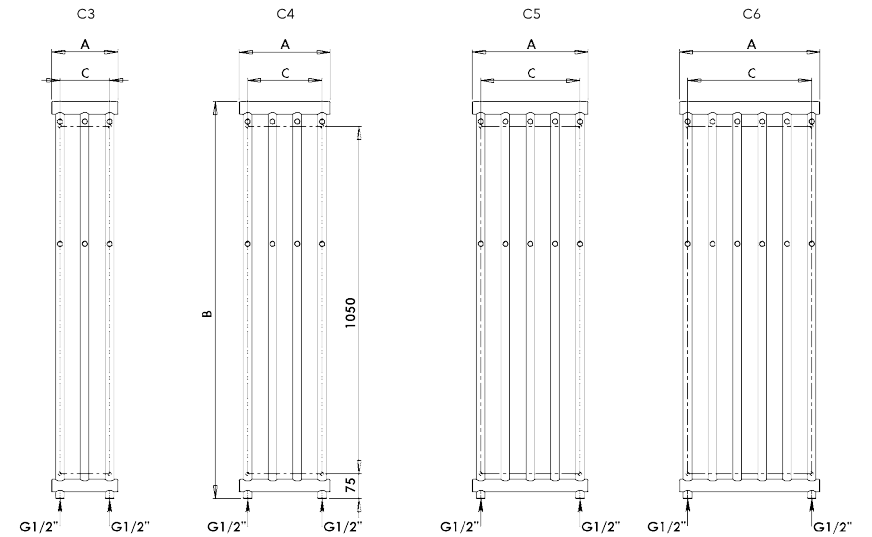

CORAL C6C – vyhotovenie chróm
425 x 1200 mm

Praktické vešáčky na zavesenie uterákov aj županov

Umiestnenie uchytenia radiátora: ↓ 75 mm ↑ 75 mm
 Teplovodné vykurovanie: ÁNO
 Kombinované vykurovanie: ÁNO
 Elektrické vykurovanie: ÁNO
 Horizontálny profil: Ø 38
 Vertikálny profil: Ø 26

Možnosti pripojenia:

Chróm*	Šírka (A) x Výška (B) [mm]	Výkon [W] Δt 20°C**		Hmotnosť [kg]	Objem [l]	Rozteč (C) [mm]	Max. odporúčany výkon el. vyk. tyče [W]
		75/65°C	55/45°C				
C3C	200 x 1200	189	98	3,8	1,7	150	200
C4C	275 x 1200	252	131	5,0	2,5	225	200
C5C	350 x 1200	314	163	6,3	3,1	300	300
C6C	425 x 1200	377	196	7,5	3,8	375	300