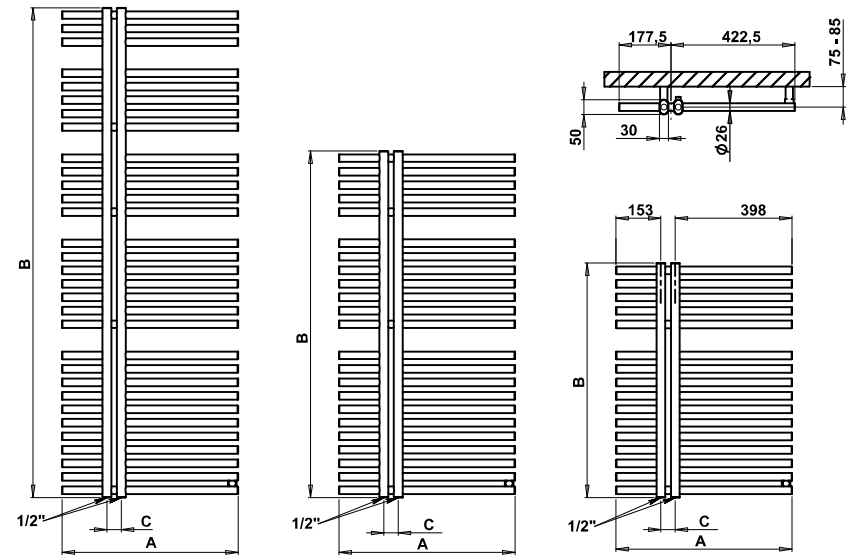

# KRONOS

KRONOS KR3BE – vyhotovenie béžová  
(štruktúrovaná farba)  
600 × 1670 mm

KRONOS KR3RE – vyhotovenie bordó  
(štruktúrovaná farba)  
600 × 1670 mm

Umiestnenie uchytenia radiátora: ↓ 25 mm ↑ 48 mm  
 Teplovodné vykurovanie: ÁNO  
 Kombinované vykurovanie: ÁNO  
 Elektrické vykurovanie: ÁNO  
 Vertikálne trubky: 50 × 30 mm  
 Horizontálny profil: Ø 26 mm

Možnosti pripojenia:

Súčasťou Kronosu je hliníková lišta, ktorú môžete kedykoľvek odstrániť a tým meniť vzhľad radiátora.

	Biela		Ostatné farebné úpravy*		Šírka (A) x Výška (B) [mm]	Výkon [W] Δt 20°C**		Hmotnosť [kg]	Objem [l]	Rožteč (C) stredové pripojenie [mm]	Max.odporúčaný výkon el. vyk. tyče [W]
	KR1W	614,-	KR1	614,-		75/65°C	55/45°C				
KR1W	614,-	KR1	614,-	600 × 800	427	222	10,2	4,3	50	300	
KR2W	742,-	KR2	742,-	600 × 1182	631	328	14,7	6,1	50	500	
KR3W	904,-	KR3	904,-	600 × 1670	889	462	19,9	8,2	50	600	