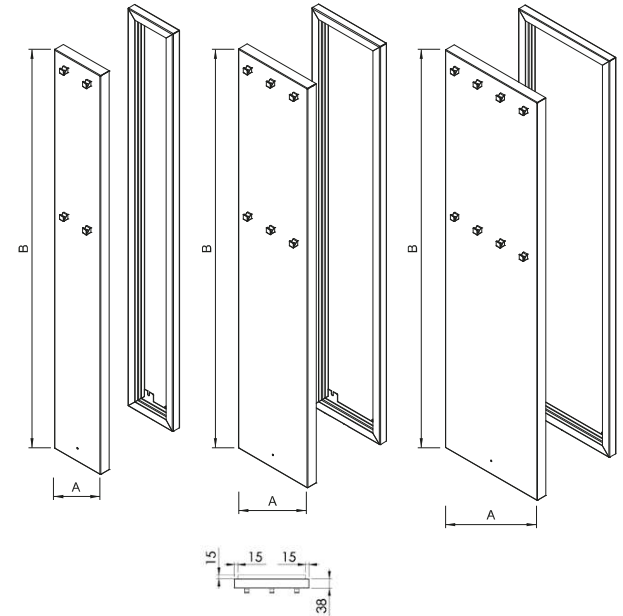

Elektrický sušiac vykurovaný termo káblom.
Bez údržbový systém s dlhou životnosťou.
Skrýté napojenie zo zadnej strany pomocou kábla (nie je možné inštalovať do zásuvky). V prednej časti panela sa nachádza LED signalizácia prevádzky.

NESTOR NE1C
vyhotovenie leštená nerez
200 × 1500 mm

Leštená nerez	Štruktúrovaná čierna	Štruktúrovaná biela	Šírka (A) x Výška (B) [mm]	Hmotnosť [kg]	Výkon [W]	Stupeň krytia
NE1C 805,-	NE1BL 757,-	NE1WE 757,-	200 × 1500	7	72	IP54
NE2C 899,-	NE2BL 834,-	NE2WE 834,-	300 × 1500	9	108	IP54
NE3C 995,-	NE3BL 916,-	NE3WE 916,-	400 × 1500	11	144	IP54