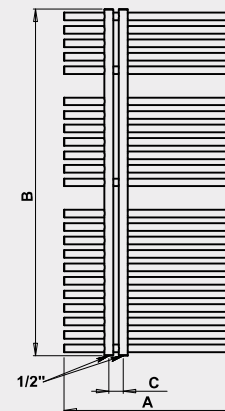

KRONOS KR3RE – vyhotovenie štruk, bordó
600 × 1670 mm

KRONOS KR1MS – vyhotovenie metalická strieborná
600 × 800 mm

Umiestnenie uchytenia radiátora: ↓ 25 mm ↑ 48 mm
 Teplodivé vykurovanie: ÁNO
 Kombinované vykurovanie: ÁNO
 Elektrické vykurovanie: ÁNO
 Vertikálne trubky: 50 × 30 mm
 Horizontálny profil: Ø 26 mm

Možnosti pripojenia:

na stred

Súčasťou Kronosu je hliníková lišta, ktorú môžete kedykoľvek odstrániť a tým meniť vzhľad radiátora.

	Biela	Ostatné farebné úpravy*	Šírka (A) x Výška (B) [mm]	Výkon [W] Δt 20°C**		Hmotnosť [kg]	Objem [l]	Rožteč (C) stredové pripojenie [mm]	Max. odporúčany výkon el. vyk. tyče [W]
				75/65°C	55/45°C				
KR1W	532,-	KR1 532,-	600 × 800	427	222	10,2	4,3	50	300
KR2W	642,-	KR2 642,-	600 × 1182	631	328	14,7	6,1	50	500
KR3W	782,-	KR3 782,-	600 × 1670	889	462	19,9	8,2	50	600