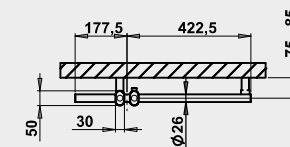

KRONOS KR3RE – vyhotovenie štruk, bordó
600 × 1670 mm

KRONOS KR1MS – vyhotovenie metalická strieborná
600 × 800 mm

Umiestnenie uchytenia radiátora: ↓ 25 mm ↑ 48 mm
 Teplodivé vykurovanie: ÁNO
 Kombinované vykurovanie: ÁNO
 Elektrické vykurovanie: ÁNO
 Vertikálne trubky: 50 × 30 mm
 Horizontálny profil: Ø 26 mm

Možnosti pripojenia:

na stred

Súčasťou Kronosu je hliníková lišta, ktorú môžete kedykoľvek odstrániť a tým meniť vzhľad radiátora.

	Biela	Ostatné farebné úpravy*	Šírka (A) x Výška (B) [mm]	Výkon [W] Δt 20°C**		Hmotnosť [kg]	Objem [l]	Rožteč (C) stredové pripojenie [mm]	Max. odporúčany výkon el. vyk. tyče [W]
				75/65°C	55/45°C				
KR1W	532,-	KR1 532,-	600 × 800	427	222	10,2	4,3	50	300
KR2W	642,-	KR2 642,-	600 × 1182	631	328	14,7	6,1	50	500
KR3W	782,-	KR3 782,-	600 × 1670	889	462	19,9	8,2	50	600