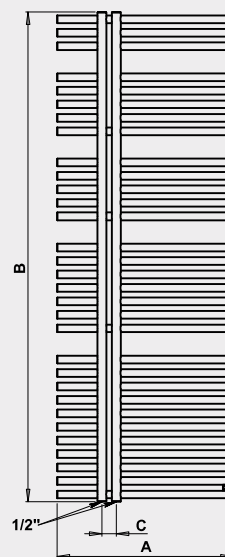

KRONOS KR3RE – vyhotovenie štruk, bordó
600 × 1670 mm

KRONOS KR1MS – vyhotovenie metalická strieborná
600 × 800 mm

Umiestnenie uchytenia radiátora: ↓ 25 mm ↑ 48 mm
 Teplodivé vykurovanie: ÁNO
 Kombinované vykurovanie: ÁNO
 Elektrické vykurovanie: ÁNO
 Vertikálne trubky: 50 × 30 mm
 Horizontálny profil: Ø 26 mm

Možnosti pripojenia:

na stred

Súčasťou Kronosu je hliníková lišta, ktorú môžete kedykoľvek odstrániť a tým meniť vzhľad radiátora.

	Biela	Ostatné farebné úpravy*	Šírka (A) x Výška (B) [mm]	Výkon [W] Δt 20°C**		Hmotnosť [kg]	Objem [l]	Rožteč (C) stredové pripojenie [mm]	Max. odporúčany výkon el. vyk. tyče [W]
				75/65°C	55/45°C				
KR1W	532,-	KR1 532,-	600 × 800	427	222	10,2	4,3	50	300
KR2W	642,-	KR2 642,-	600 × 1182	631	328	14,7	6,1	50	500
KR3W	782,-	KR3 782,-	600 × 1670	889	462	19,9	8,2	50	600