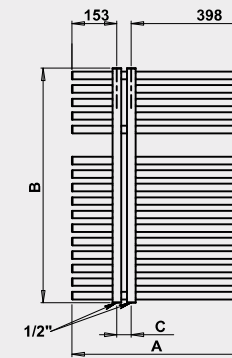

KRONOS KR3RE – vyhotovenie štruk, bordó
600 × 1670 mm

KRONOS KR1MS – vyhotovenie metalická strieborná
600 × 800 mm

Umiestnenie uchytenia radiátora: ↓ 25 mm ↑ 48 mm
 Teplodivé vykurovanie: ÁNO
 Kombinované vykurovanie: ÁNO
 Elektrické vykurovanie: ÁNO
 Vertikálne trubky: 50 × 30 mm
 Horizontálny profil: Ø 26 mm

Možnosti pripojenia:

na stred

Súčasťou Kronosu je hliníková lišta, ktorú môžete kedykoľvek odstrániť a tým meniť vzhľad radiátora.

	Biela	Ostatné farebné úpravy*	Šírka (A) x Výška (B) [mm]	Výkon [W] Δt 20°C**		Hmotnosť [kg]	Objem [l]	Rožteč (C) stredové pripojenie [mm]	Max. odporúčany výkon el. vyk. tyče [W]
				75/65°C	55/45°C				
KR1W	532,-	KR1 532,-	600 × 800	427	222	10,2	4,3	50	300
KR2W	642,-	KR2 642,-	600 × 1182	631	328	14,7	6,1	50	500
KR3W	782,-	KR3 782,-	600 × 1670	889	462	19,9	8,2	50	600