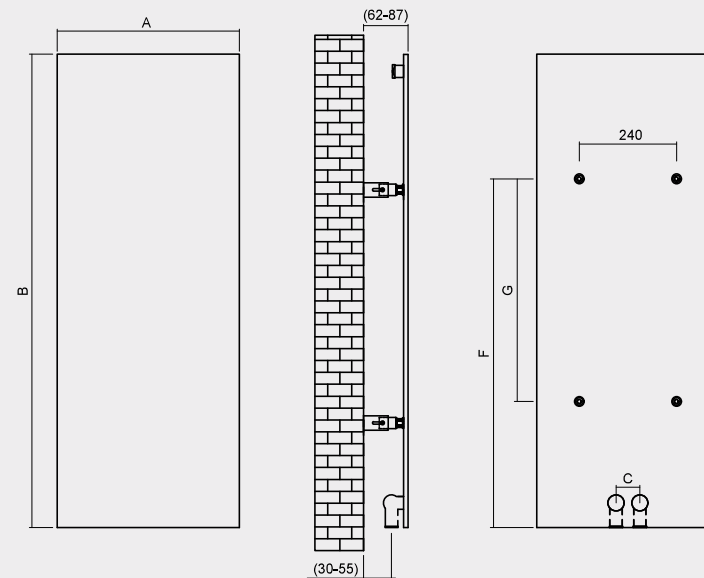

Detail madla

ZONE - vyhotovenie štruktúrovaná čierna

Určený len k teplovodnému vykurovaniu.
Chrómová madlá sú súčasťou radiátora.
Madla sú vždy v úrovni úchyto.

Možnosti pripojenia:

na stred

PREDNÝ POHLAD

BOČNÝ POHLAD

ZADNÝ POHLAD

Štrukt. biela 9016	Ostatné štruktúrované farby*	Šírka (A) × Výška (B) [mm]	Výkon [W] Δt 20°C**		Hmotnosť [kg]	Objem [l]	Rozteč (C) [mm]	Rozmer F [mm]	Rozmer G [mm]
			75/65°C	55/45°C					
Z1WH Akčná cena 752,-	Z1 Akčná cena 752,-	450 × 1170	536	279	7,5	1,26	50	860	550
Z2WH Akčná cena 847,-	Z2 Akčná cena 847,-	450 × 1570	725	377	10	1,96	50	1260	950