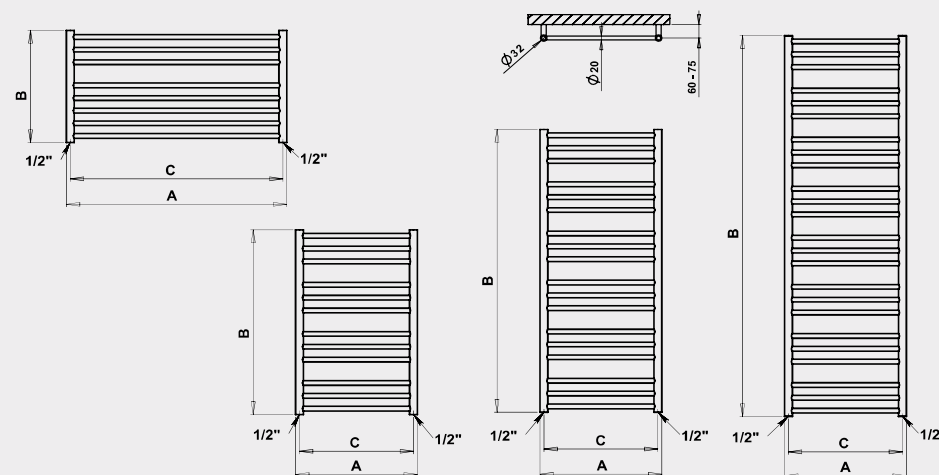

SORANO SN6C – vyhotovenie chróm
600 x 1630 mm

Skrytý
odvzdušňovací
ventil

SORANO SNXLC – vyhotovenie chróm
1210 x 480 mm

Umiestnenie uchytenia radiátora: ↓ 80 mm ↑ 80 mm
 Teplodné vykurovanie: ÁNO
 Kombinované vykurovanie: ÁNO
 Elektrické vykurovanie: ÁNO
 Horizontálny profil: Ø 20 mm
 Vertikálny profil: Ø 32 mm

Možnosti pripojenia:

Chróm**	Kartáčovaná nerez	Biela	Ostatné farebné úpravy*	Šírka (A) × Výška (B) [mm]	Výkon [W] Δt 20°C***		Hmotnosť [kg]	Objem [l]	Rozteč (C) [mm]	Max. odporúčaný výkon el. vykúr. tyče [W]	
					75/65°C	55/45°C					
SN1C	336,-	SN1SS 466,-	SN1W 287,-	SN1 287,-	500 × 790	248	129	6,0	2,2	468	200
SN2C	350,-	SN2SS 486,-	SN2W 292,-	SN2 292,-	600 × 790	325	169	6,9	2,5	568	200
SN3C	443,-	SN3SS 639,-	SN3W 347,-	SN3 347,-	500 × 1210	374	194	9,1	3,4	468	300
SN4C	468,-	SN4SS 665,-	SN4W 355,-	SN4 355,-	600 × 1210	470	244	10,5	3,8	568	300
SN5C	581,-	SN5SS 823,-	SN5W 420,-	SN5 420,-	500 × 1630	498	259	10,9	4,4	468	400
SN6C	628,-	SN6SS 857,-	SN6W 428,-	SN6 428,-	600 × 1630	626	326	12,5	5,0	568	400
Horizontálne vyhotovenie											
SNLC	413,-	SNLSS 615,-	SNLW 330,-	SNL 330,-	905 × 480	299	155	7,5	2,3	873	–
SNXLC	443,-	SNXLSS 639,-	SNXLW 347,-	SNXL 347,-	1210 × 480	387	201	8,7	2,8	1175	–