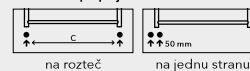

SORANO SN6C – vyhotovenie chróm
600 x 1630 mm

Skrytý
odvzdušňovací
ventil

SORANO SNXLC – vyhotovenie chróm
1210 x 480 mm

Umiestnenie uchytenia radiátora: ↓ 80 mm ↑ 80 mm
 Teplodné vykurovanie: ÁNO
 Kombinované vykurovanie: ÁNO
 Elektrické vykurovanie: ÁNO
 Horizontálny profil: Ø 20 mm
 Vertikálny profil: Ø 32 mm

Možnosti pripojenia:

Chróm**	Kartáčovaná nerez	Biela	Ostatné farebné úpravy*	Šírka (A) × Výška (B) [mm]	Výkon [W] Δt 20°C***		Hmotnosť [kg]	Objem [l]	Rozteč (C) [mm]	Max. odporúčaný výkon el. vykúr. tyče [W]	
					75/65°C	55/45°C					
SN1C	336,-	SN1SS 466,-	SN1W 287,-	SN1 287,-	500 × 790	248	129	6,0	2,2	468	200
SN2C	350,-	SN2SS 486,-	SN2W 292,-	SN2 292,-	600 × 790	325	169	6,9	2,5	568	200
SN3C	443,-	SN3SS 639,-	SN3W 347,-	SN3 347,-	500 × 1210	374	194	9,1	3,4	468	300
SN4C	468,-	SN4SS 665,-	SN4W 355,-	SN4 355,-	600 × 1210	470	244	10,5	3,8	568	300
SN5C	581,-	SN5SS 823,-	SN5W 420,-	SN5 420,-	500 × 1630	498	259	10,9	4,4	468	400
SN6C	628,-	SN6SS 857,-	SN6W 428,-	SN6 428,-	600 × 1630	626	326	12,5	5,0	568	400
Horizontálne vyhotovenie											
SNLC	413,-	SNLSS 615,-	SNLW 330,-	SNL 330,-	905 × 480	299	155	7,5	2,3	873	–
SNXLC	443,-	SNXLSS 639,-	SNXLW 347,-	SNXL 347,-	1210 × 480	387	201	8,7	2,8	1175	–