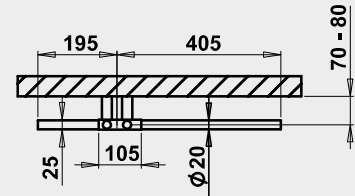

HELIOS-ALU

Zrkadlovo obrátená varianta - v objednávke je potrebné uviesť za kód -L (napr.: HE1C-L)

HELIOS HE3C - vyhotovenie eloxovaný hliník (lišta chróm)
600 × 1680 mm

HELIOS-ALU

Umiestnenie uchytenia radiátora: ↓ 40 mm ↑ 40 mm
 Teplovodné vykurovanie: ÁNO
 Kombinované vykurovanie: ÁNO
 Elektrické vykurovanie: ÁNO
 Horizontálny profil: Ø 20 mm

Možnosti pripojenia:

na stred

Eloxovaný hliník (lišta chróm)	Eloxovaný hliník (lišta nerez)	Šírka (A) x Výška (B) [mm]	Výkon [W] Δt 20°C*		Hmotnosť [kg]	Objem [l]	Rozteč (C) stredové pripojenie [mm]	Max. odporúčaný výkon el. vykúr. tyče [W]		
			75/65°C	55/45°C						
HE1C	1 185,-	HE1SS	1 167,-	600 × 800	383	199	10,3	1,7	50	300
HE2C	1 635,-	HE2SS	1 608,-	600 × 1200	564	293	15,3	2,5	50	400
HE3C	2 175,-	HE3SS	2 140,-	600 × 1680	777	404	21,6	3,5	50	500