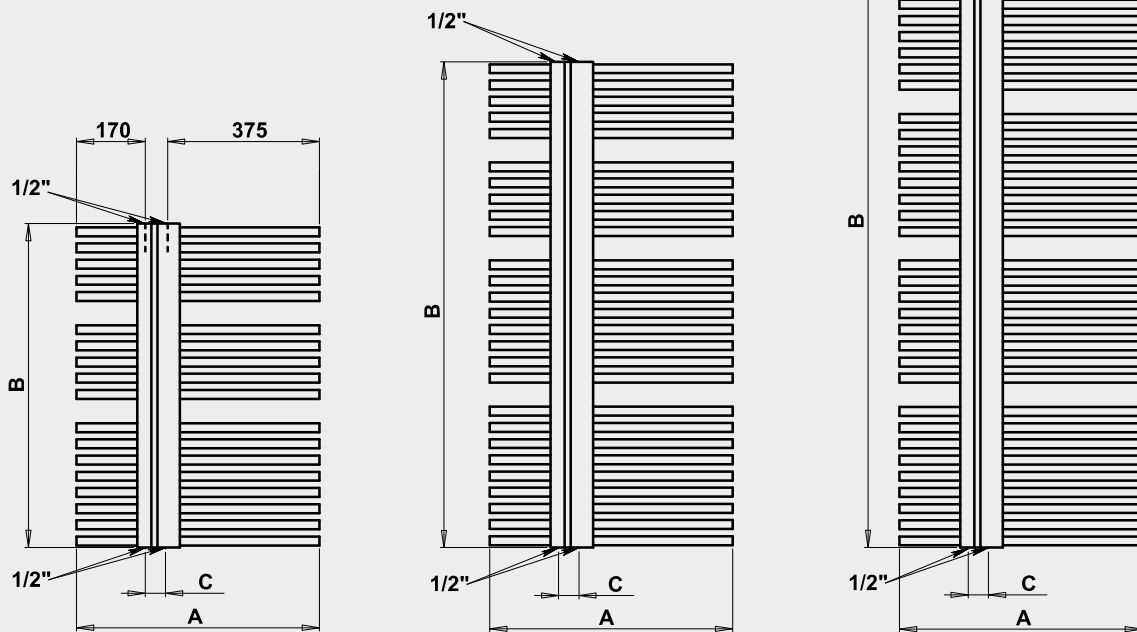

HELIOS-ALU

Zrkadlovo obrátená varianta - v objednávke je potrebné uviesť za kód -L (napr.: HE1C-L)

HELIOS HE3C - vyhotovenie eloxovaný hliník (lišta chróm)
600 × 1680 mm

HELIOS-ALU

Umiestnenie uchytenia radiátora: ↓ 40 mm ↑ 40 mm
 Teplovodné vykurovanie: ÁNO
 Kombinované vykurovanie: ÁNO
 Elektrické vykurovanie: ÁNO
 Horizontálny profil: Ø 20 mm

Možnosti pripojenia:

na stred

Eloxovaný hliník (lišta chróm)	Eloxovaný hliník (lišta nerez)	Šírka (A) x Výška (B) [mm]	Výkon [W] Δt 20°C*		Hmotnosť [kg]	Objem [l]	Rozteč (C) stredové pripojenie [mm]	Max. odporúčaný výkon el. vykúr. tyče [W]		
			75/65°C	55/45°C						
HE1C	1 185,-	HE1SS	1 167,-	600 × 800	383	199	10,3	1,7	50	300
HE2C	1 635,-	HE2SS	1 608,-	600 × 1200	564	293	15,3	2,5	50	400
HE3C	2 175,-	HE3SS	2 140,-	600 × 1680	777	404	21,6	3,5	50	500