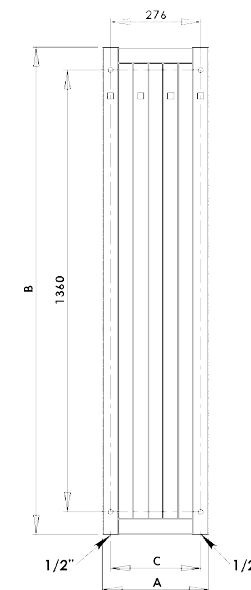

Biel	Pozostałe wykończenie powierzchni (kolor)*	Wymiary: szerokość (A) x wysokość (B) [mm]	Wydajność [W] Δt 20°C		Waga [kg]	Pojemność [l]	Rozstaw podłączeń (C) [mm]	Maksymalna zalecana moc grzałki [W]
			75/65°C	55/45°C				
DAH5W	2 066,- DAH5	2 066,- 326 x 1500	370	192	11,1	7,9	276	200
DAH6W	2 930,- DAH6	2 930,- 326 x 1800	444	231	13,3	9,4	276	300

Sugerowane ceny detaliczne bez podatku VAT w PLN.

*Pozostałe wykończenia zob. str. 78.