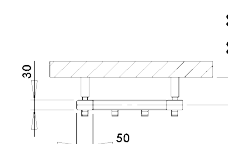

Opcje podłączenia:

Biel	Pozostałe wykończenie powierzchni (kolor)*	Wymiary: szerokość (A) x wysokość (B) [mm]	Wydajność [W] Δt 20°C		Waga [kg]	Pojemność [l]	Rozstaw podłączeń (C) [mm]	Maksymalna zalecana moc grzałki [W]
			75/65°C	55/45°C				
DAH5W	2 066,- DAH5	2 066,- 326 x 1500	370	192	11,1	7,9	276	200
DAH6W	2 930,- DAH6	2 930,- 326 x 1800	444	231	13,3	9,4	276	300

Sugerowane ceny detaliczne bez podatku VAT w PLN.

*Pozostałe wykończenia zob. str. 78.