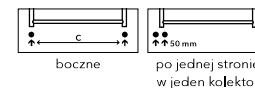

Opcje podłączenia:

Biel	Pozostałe wykończenie powierzchni (kolor)*	Wymiary: szerokość (A) x wysokość (B) [mm]	Wydajność [W] Δt 20°C		Waga [kg]	Pojemność [l]	Rozstaw podłączeń (C) [mm]	Maksymalna zalecana moc grzałki [W]
			75/65°C	55/45°C				
DAH5W	2 066,- DAH5	2 066,- 326 x 1500	370	192	11,1	7,9	276	200
DAH6W	2 930,- DAH6	2 930,- 326 x 1800	444	231	13,3	9,4	276	300

Sugerowane ceny detaliczne bez podatku VAT w PLN.

*Pozostałe wykończenia zob. str. 78.