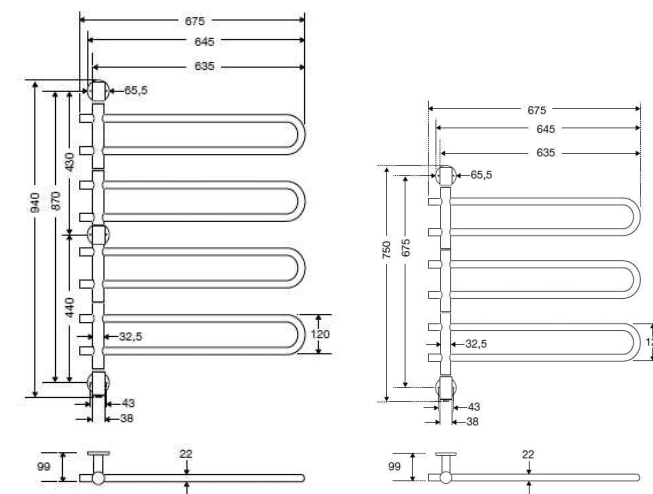

Venus to praktyczna suszarka elektryczna wykonana z polerowanej stali nierdzewnej posiadająca obrotowe wieszaki, które można ustawiać wedle uznania. Każdy z prętów można obrócić o 180°. Suszarka zasilana jest wewnętrznym przewodem elektrycznym. Przycisk ON/OFF znajduje się w dolnej części. Suszarkę można podłączyć za pomocą ukrytego gniazda elektrycznego bądź przewodu.

SUSZARKA ELEKTRYCZNA

	Polerowana stal nierdzewna	Wymiary: szerokość (A) x wysokość (B) [mm]	Waga [kg]	Wydajność [W]	Stopień ochrony
VE2SS	1 877,-	675 x 750	2,3	54	IP44
VE3SS	2 448,-	675 x 940	3,1	72	IP44
EK	Przewód elektryczny, biały - 1,5m				54,-