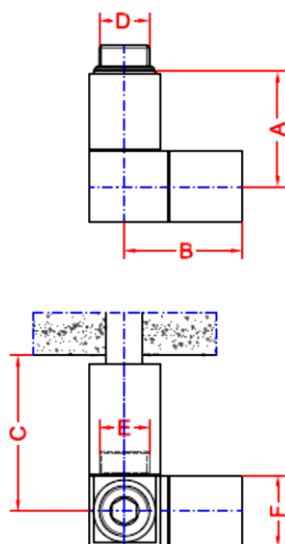

CUBE-CET

| D | A | B | C | E | F |
|------|----|-----|----|------|----|
| 1/2" | 48 | 100 | 65 | 1/2" | 30 |
| 1/2" | 48 | 100 | 65 | 1/2" | 30 |

| D | A | B | C | E | F |
|------|----|----|----|------|----|
| 1/2" | 48 | 49 | 65 | 1/2" | 30 |
| 1/2" | 48 | 49 | 65 | 1/2" | 30 |

Doporučujeme použít svěrné šroubení CUBE-CET. Není součástí balení.
P.M.H.-Invest & Trade spol. s.r.o.