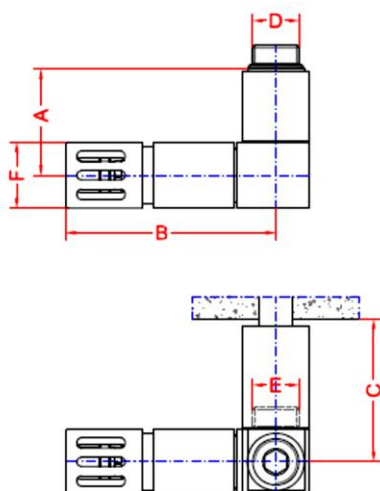

CUBE-CET

| D | A | B | C | E | F |
|------|----|-----|----|------|----|
| 1/2" | 48 | 100 | 65 | 1/2" | 30 |
| 1/2" | 48 | 100 | 65 | 1/2" | 30 |

| D | A | B | C | E | F |
|------|----|----|----|------|----|
| 1/2" | 48 | 49 | 65 | 1/2" | 30 |
| 1/2" | 48 | 49 | 65 | 1/2" | 30 |

Doporučujeme použít svěrné šroubení CUBE-CET. Není součástí balení.
P.M.H.-Invest & Trade spol. s.r.o.