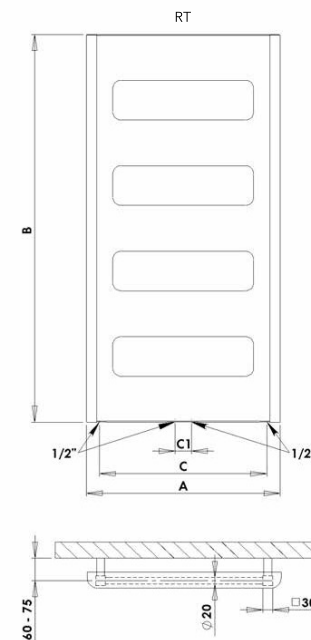

RETRO

RETRO RTRE – provedení bordó
(strukturální barva)
600 x 1200 mm

RETRO RTWE – provedení bílá
(strukturální barva)
600 x 1200 mm

RETRO

^
Aktuální skladová
dostupnost / cena.

Umístění „uchycení“ na stěnu: ↓ 82 mm ↑ 82 mm

Ze zadní strany se nachází radiátor, na který se pomocí magnetů upevňuje deska, která zasahuje i do stran a tím radiátor zakrývá. Radiátor a deska jsou stejné povrchové úpravy.

Chrom**	Bílá	Ostatní povrchové úpravy (lak)*	Šířka (A) × Výška (B) [mm]	Výkon [W] Δt 20°C***		Hmotnost [kg]	Objem [l]	Rozteč (C/C1) [mm]	Max. doporučený výkon eL. topné tyče [W]
				75/65°C	55/45°C				
RTC	RTW	RT	600 × 1200	302	157	13,3	3,2	518/50	300