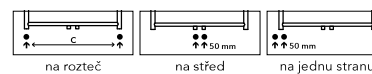

RETRO

RETRO RTRE – provedení bordó
(strukturální barva)
600 x 1200 mm

RETRO RTWE – provedení bílá
(strukturální barva)
600 x 1200 mm

RETRO

^
Aktuální skladová
dostupnost / cena.

Umístění „uchycení“ na stěnu: ↓ 82 mm ↑ 82 mm

Centrální vytápění: ANO

Kombinované vytápění: ANO

Elektrické vytápění: ANO

Možnosti připojení:

ZPŮSOB MONTÁŽE

KROK 1

KROK 2

KROK 3

Ze zadní strany se nachází radiátor, na který se pomocí magnetů upevňuje deska, která zasahuje i do stran a tím radiátor zakrývá. Radiátor a deska jsou stejné povrchové úpravy.

Chrom**	Bílá	Ostatní povrchové úpravy (lak)*	Šířka (A) × Výška (B) [mm]	Výkon [W] Δt 20°C***		Hmotnost [kg]	Objem [l]	Rozteč (C/C1) [mm]	Max. doporučený výkon eL. topné tyče [W]
				75/65°C	55/45°C				
RTC	RTW	RT	600 × 1200	302	157	13,3	3,2	518/50	300